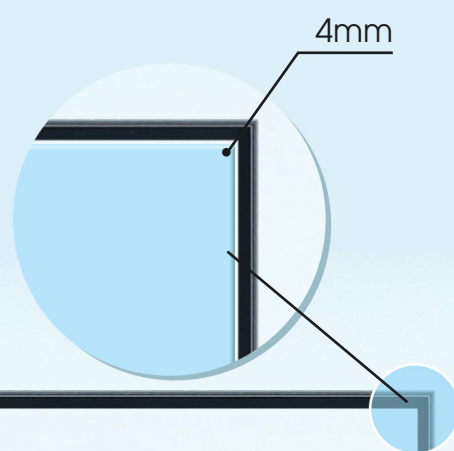

## MÀN HÌNH KÍNH CƯỜNG LỰC

Kích thước: 75"/ 86"/ 98"

Độ phân giải Ultra HD 4K

Góc nhìn 178°/178°

Cổng kết nối đa dạng

Lớp kính cường lực dày

Chống va đập cao

Hệ điều hành Android

## TÍNH NĂNG SẢN PHẨM

Lớp kính cường lực siêu dày lên đến 4mm an toàn với mọi va đập

Chất lượng hình ảnh cực nét lên đến Ultra HD 4K

Thiết kế vỏ hợp kim giúp tản nhiệt tốt và tăng tuổi thọ sản phẩm

Góc nhìn rộng 178°/178° khắc phục mọi góc chết