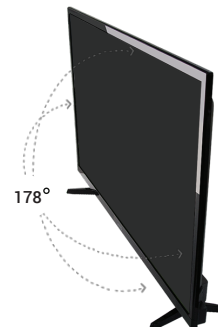

MÀN HÌNH KÍNH CƯỜNG LỰC 55" / 65" Arirang's Tempered Glass Monitor

- ☑ Lớp kính cường lực siêu dày
- ☑ Khả năng chống va đập cao
- ☑ Màn hình lên đến Ultra HD 4K
- ☑ Tùy chọn hệ điều hành Android

3mm

Lớp kính cường lực siêu dày lên đến 3mm
(khả năng chống va đập cao)

Thiết kế vỏ hộp kim loại giúp tản nhiệt tốt
và tăng tuổi thọ cho sản phẩm

Góc nhìn rộng lên đến 178°/178°

Tùy chọn hệ điều hành Android thân thiện người dùng

Sản phẩm đa kết nối với các cổng: HDMI, VGA, YPbPr, AV, USB, Coaxial, PC Audio, Headphone

THÔNG SỐ KỸ THUẬT

Kích thước màn hình	55"	65"
Model	KS - 5502/KS - 5502U	KS - 6501/KS - 6501U
Tỉ lệ	16 : 09	16 : 09
Độ phân giải	Full HD, Ultra HD 4K	Full HD, Ultra HD 4K
Độ sáng	260cd/m2	260cd/m2
Góc nhìn	178°/178° (Ngang/Dọc)	178°/178° (Ngang/Dọc)
Màu sắc hiển thị	16.7M	16.7M
Cổng kết nối	HDMI, VGA, AV, USB, Coaxial/Optical PC Audio, Headphone, RCA	HDMI, VGA, AV, USB, Coaxial/Optical PC Audio, Headphone, RCA
Âm thanh	Tùy chọn loa 2x10W	Tùy chọn loa 2x10W
Công suất tiêu thụ điện (tối đa)	108W	180W
Nguồn điện	100 - 240V 50/60Hz	100 - 240V 50/60Hz
Độ dày kính cường lực	3mm	3mm
Kích thước hiển thị	1209 x 680mm	1428 x 803mm
Kích thước nguyên thùng	1340(D) x 820 (C) x 160(R) mm	1554(D) x 928(C) x 175(R) mm
Kích thước không có chân đế	1255(D) x 735(C) x 90(R) mm	1475(D) x 852(C) x 90(R) mm
Trọng lượng	20 Kg	35 Kg
Phụ kiện	Remote; Pin AAA; Hướng dẫn sử dụng	Remote; Pin AAA; Hướng dẫn sử dụng
Tuổi thọ	50.000 giờ	50.000 giờ
Bảo hành	24 tháng	24 tháng