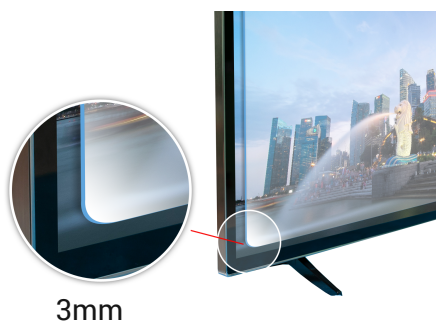

MÀN HÌNH KÍNH CƯỜNG LỰC 55" / 65" Arirang's Tempered Glass Monitor

- ☑ Lớp kính cường lực siêu dày
- ☑ Khả năng chống va đập cao
- ☑ Màn hình lên đến Ultra HD 4K
- ☑ Tùy chọn hệ điều hành Android

3mm

Lớp kính cường lực siêu dày lên đến 3mm
(khả năng chống va đập cao)

Thiết kế vỏ hộp kim loại giúp tản nhiệt tốt
và tăng tuổi thọ cho sản phẩm

Góc nhìn rộng lên đến 178°/178°

Tùy chọn hệ điều hành Android thân thiện người dùng

Sản phẩm đa kết nối với các cổng: HDMI, VGA, YPbPr, AV, USB, Coaxial, PC Audio, Headphone

THÔNG SỐ KỸ THUẬT

Kích thước màn hình	55"	65"
Model	KS - 5502/KS - 5502U	KS - 6501/KS - 6501U
Tỉ lệ	16 : 09	16 : 09
Độ phân giải	Full HD, Ultra HD 4K	Full HD, Ultra HD 4K
Độ sáng	260cd/m2	260cd/m2
Góc nhìn	178°/178° (Ngang/Dọc)	178°/178° (Ngang/Dọc)
Màu sắc hiển thị	16.7M	16.7M
Cổng kết nối	HDMI, VGA, AV, USB, Coaxial/Optical PC Audio, Headphone, RCA	HDMI, VGA, AV, USB, Coaxial/Optical PC Audio, Headphone, RCA
Âm thanh	Tùy chọn loa 2x10W	Tùy chọn loa 2x10W
Công suất tiêu thụ điện (tối đa)	108W	180W
Nguồn điện	100 - 240V 50/60Hz	100 - 240V 50/60Hz
Độ dày kính cường lực	3mm	3mm
Kích thước hiển thị	1209 x 680mm	1428 x 803mm
Kích thước nguyên thùng	1340(D) x 820 (C) x 160(R) mm	1554(D) x 928(C) x 175(R) mm
Kích thước không có chân đế	1255(D) x 735(C) x 90(R) mm	1475(D) x 852(C) x 90(R) mm
Trọng lượng	20 Kg	35 Kg
Phụ kiện	Remote; Pin AAA; Hướng dẫn sử dụng	Remote; Pin AAA; Hướng dẫn sử dụng
Tuổi thọ	50.000 giờ	50.000 giờ
Bảo hành	24 tháng	24 tháng